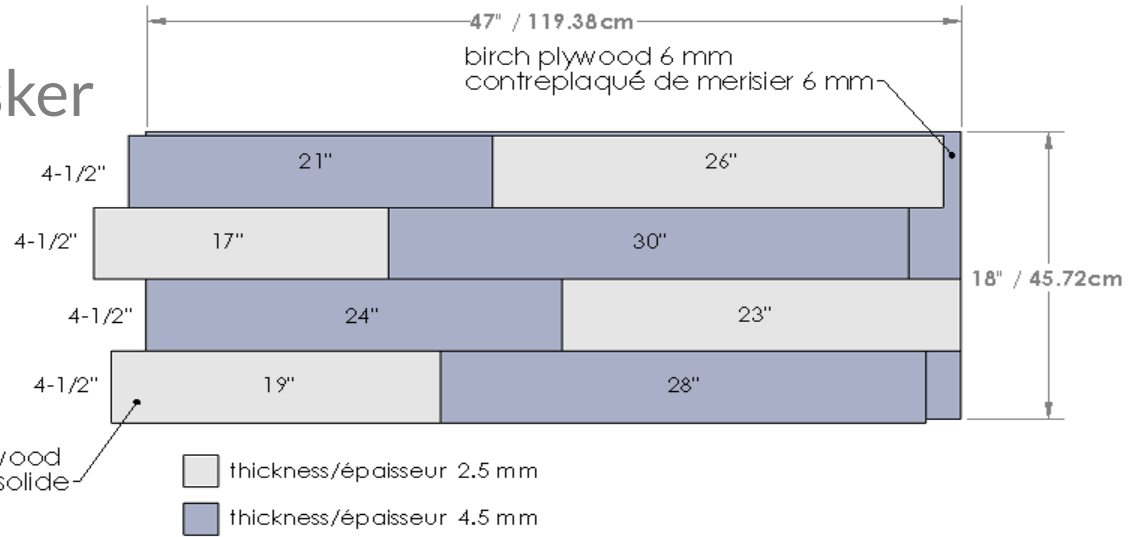

SKYE | Belig, Hillock, Talisker

Technical data | Spécifications techniques

4 panels in each box
4 panneaux/boîte
(2 of each)(2 de ch.)

23.5 sq.ft -p.c. / box-bte