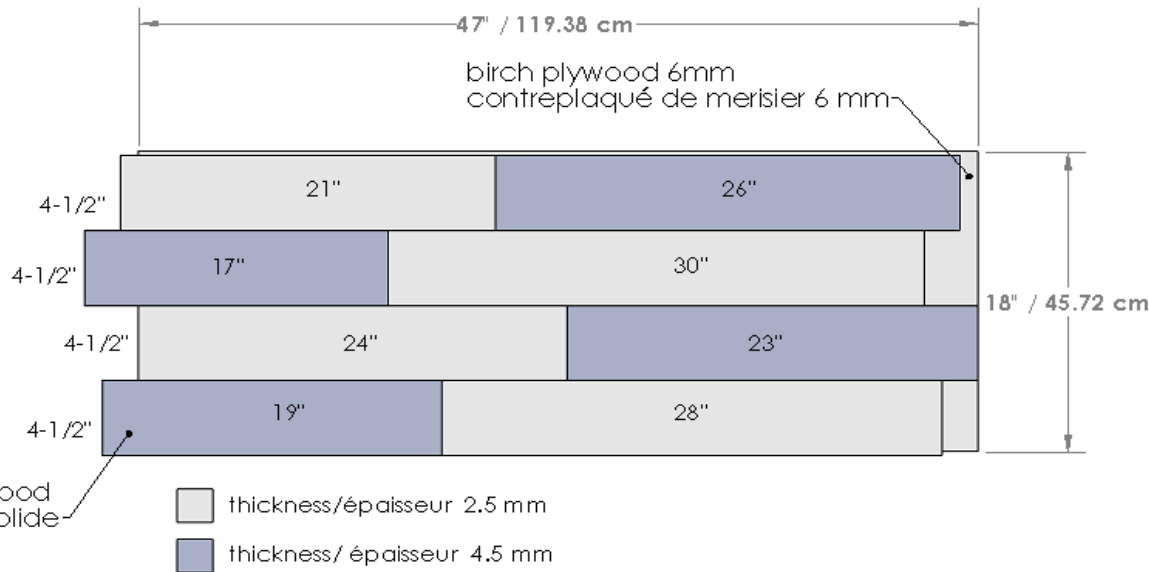

SKYE | Belig, Hillock, Talisker

Technical data | Spécifications techniques

4 panels in each box
4 panneaux/boîte
(2 of each)(2 de ch.)

23.5 sq.ft -p.c. / box-bte