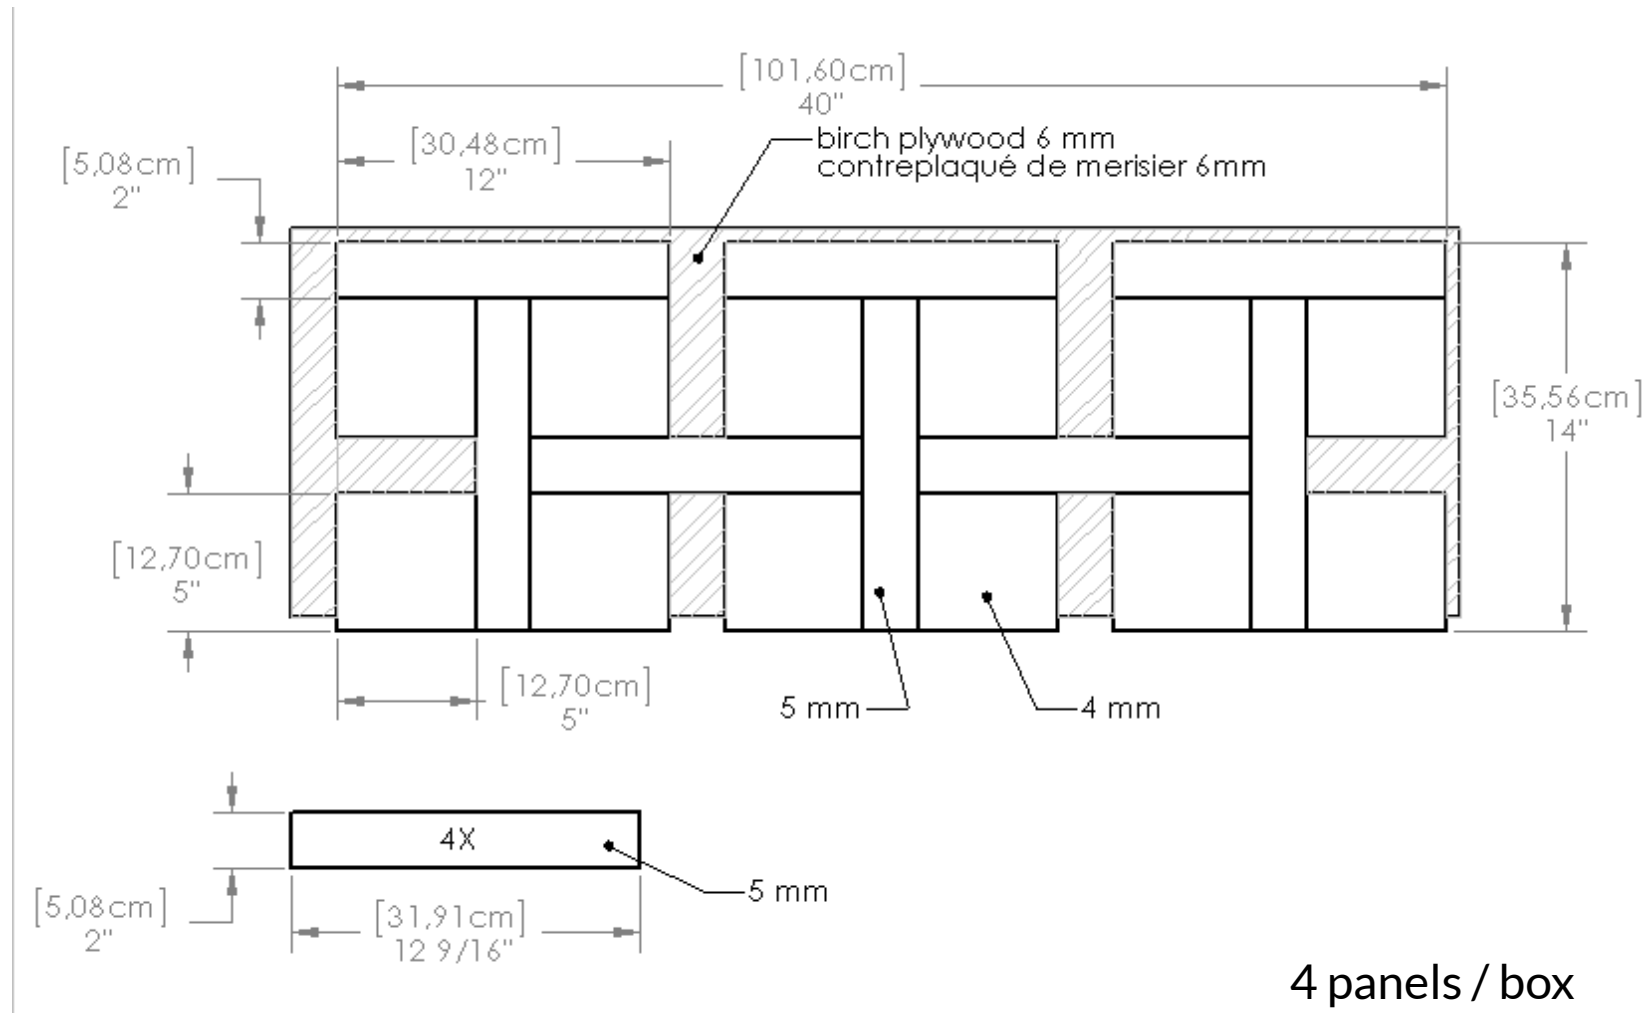

NOBLE | HAYLOFT
Technical data | Spécifications techniques

4 panels / box

4 panneaux / boîte

15.6 sq.ft- p.c. / box-bte