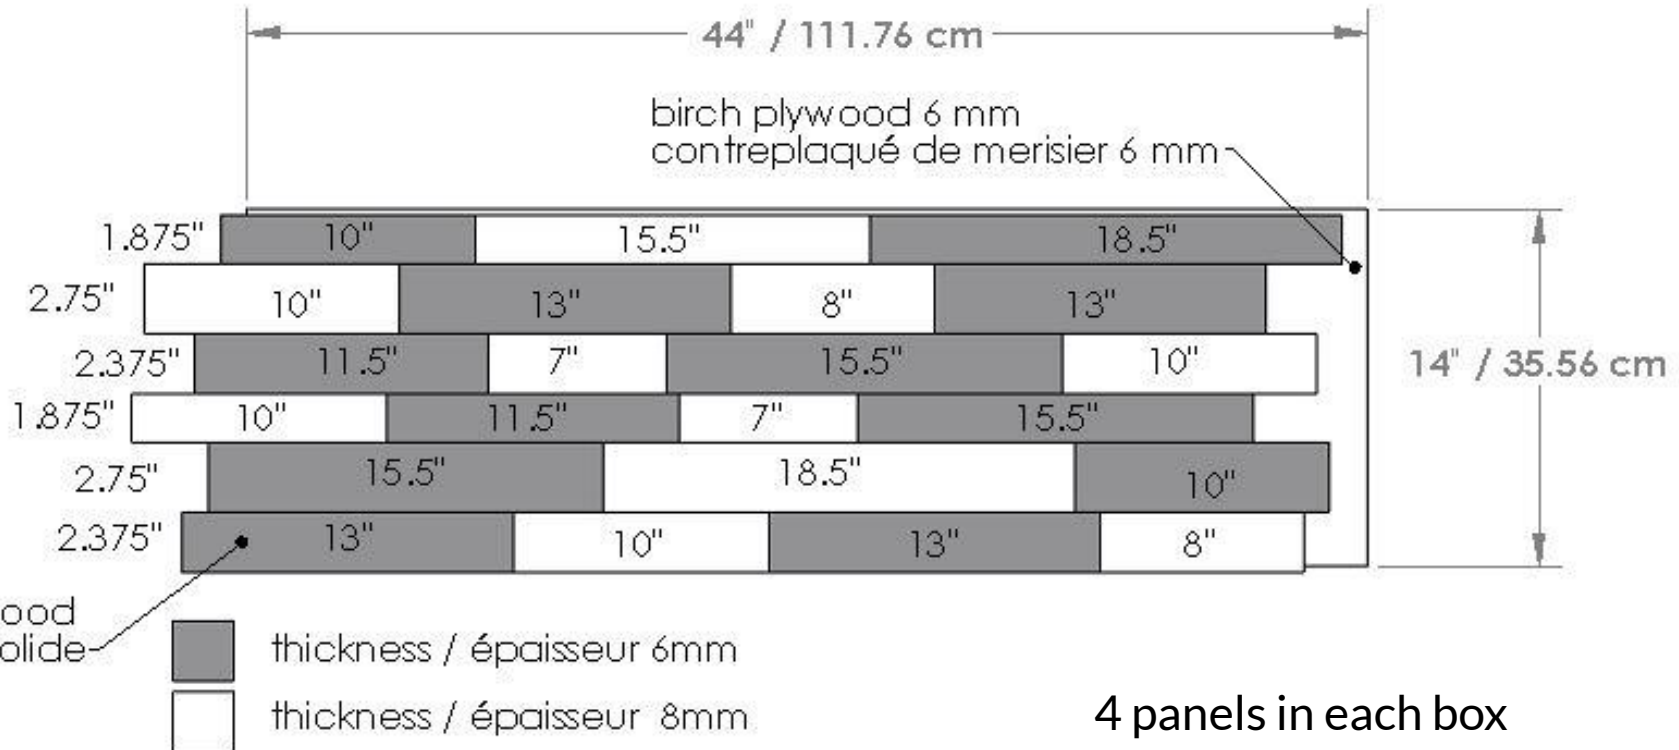

## Technical data | Spécifications techniques

4 panels in each box  
4 panneaux/boîte

17 sq.ft-p.c. / box-bte