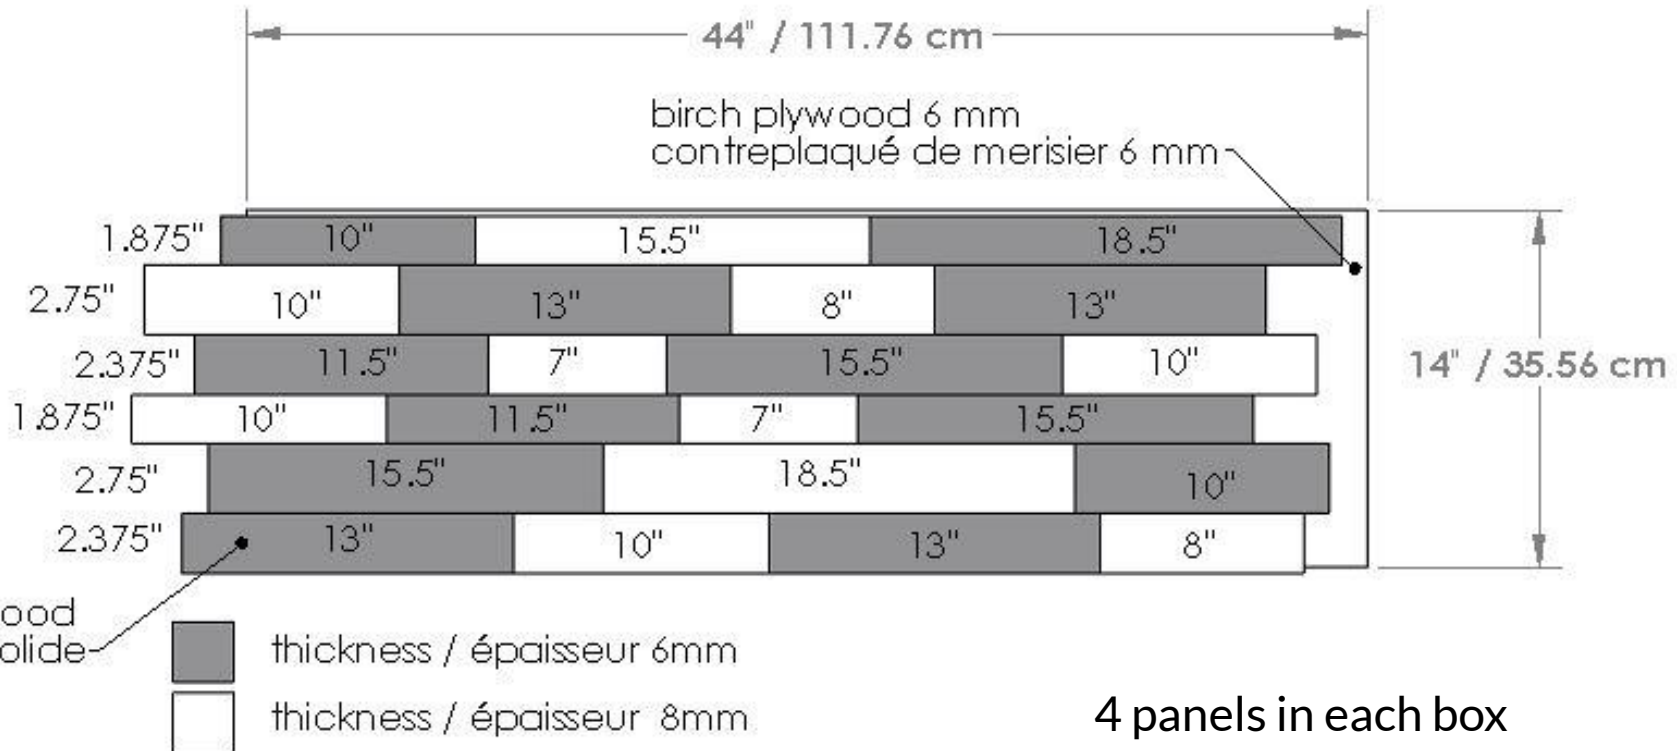

## Technical data | Spécifications techniques

4 panels in each box  
4 panneaux/boîte

17 sq.ft-p.c. / box-bte