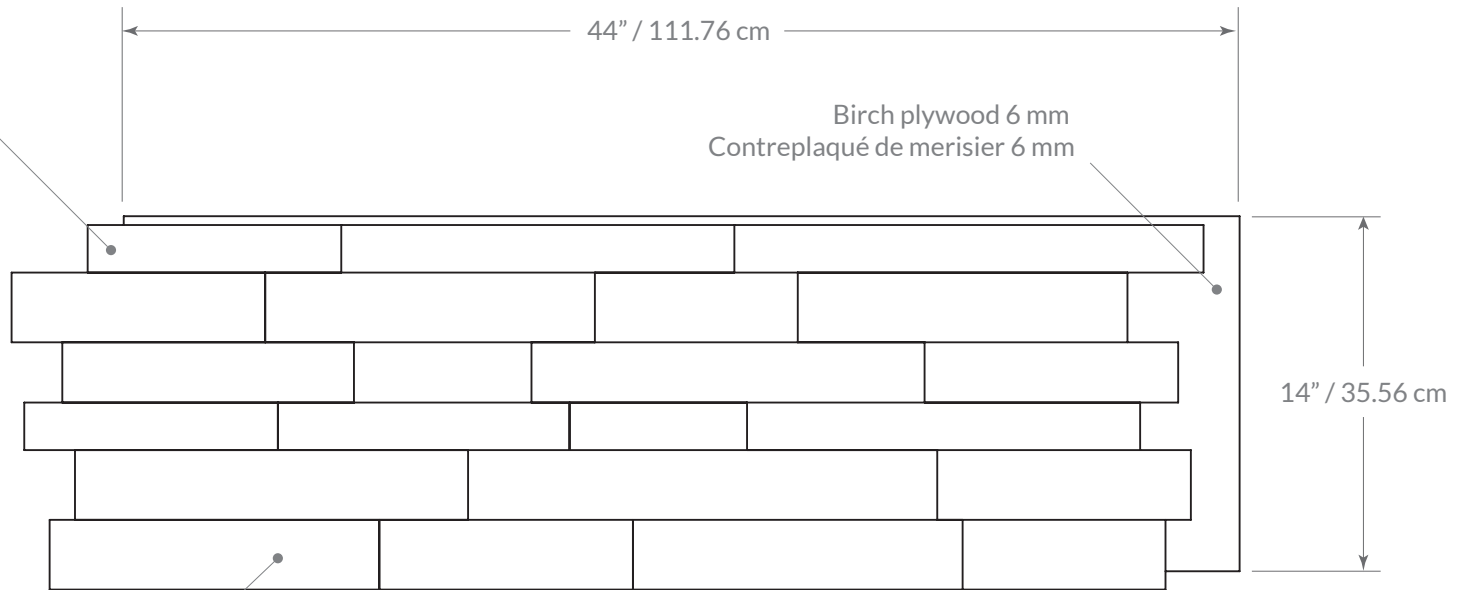

EVOLUTION

Alb

4 panels / box - 17 ft² / box
4 panneaux / boîte - 17 pi² / boîte

Thickness / Épaisseur
2.5 mm and / et 4 mm

Engineered wood
Bois d'ingénierie