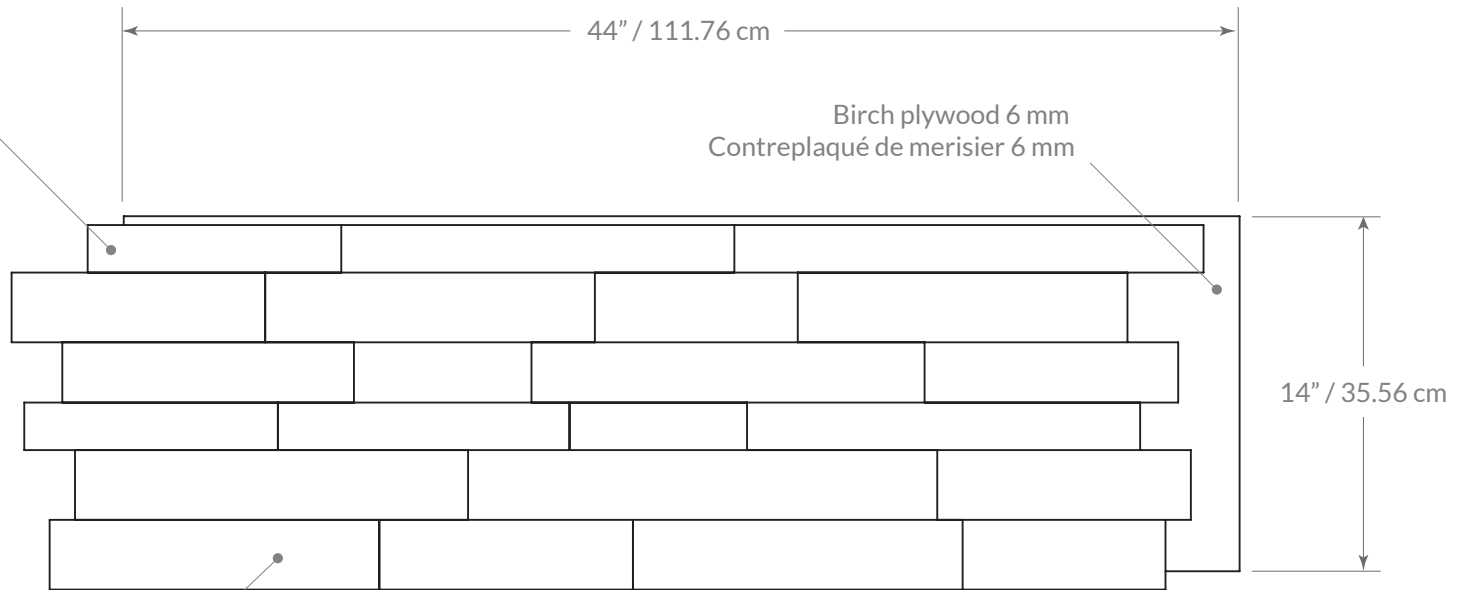

EVOLUTION

Alb

4 panels / box - 17 ft² / box
4 panneaux / boîte - 17 pi² / boîte

Thickness / Épaisseur
2.5 mm and / et 4 mm

Engineered wood
Bois d'ingénierie