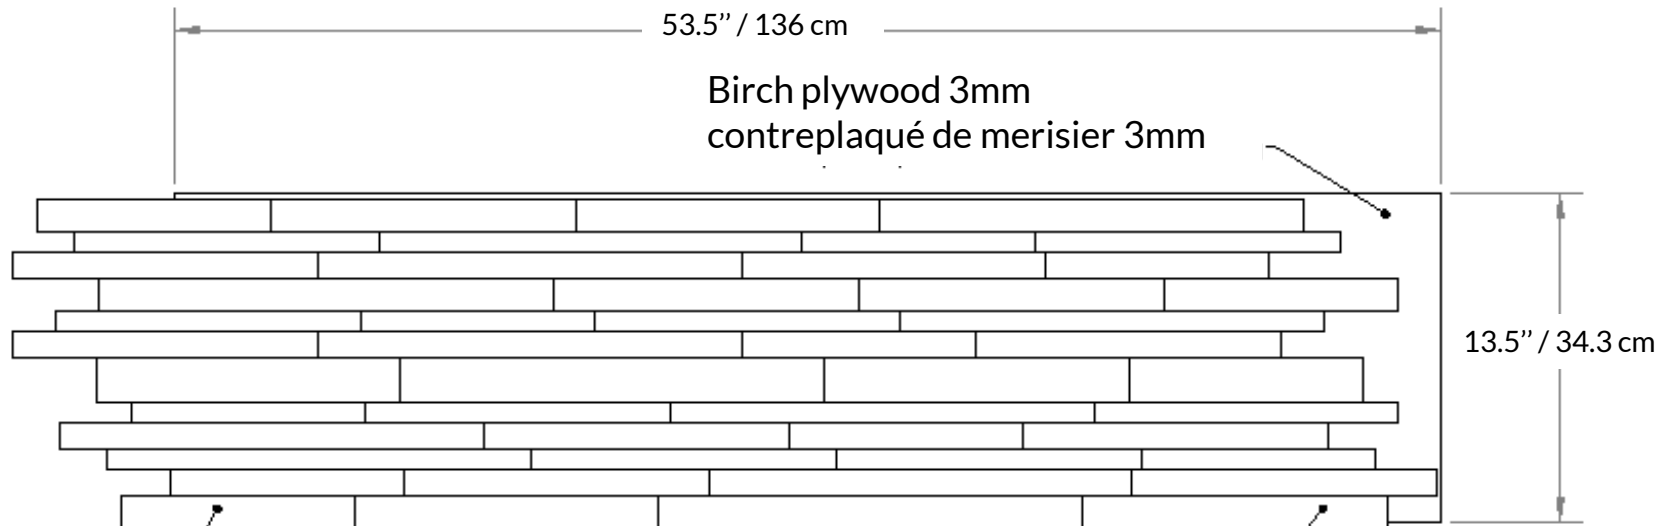

CLASSIK | Walnut(noyer), Blanco, Brisbane, Dakar

Technical data | Spécifications techniques

solid hardwood
Bois franc solide

Thickness / épaisseur 2mm, 3.5mm and/et 5mm

6 panels in each box
6 panneaux/boîte
30 sq.ft-30 p.c. / box-bte