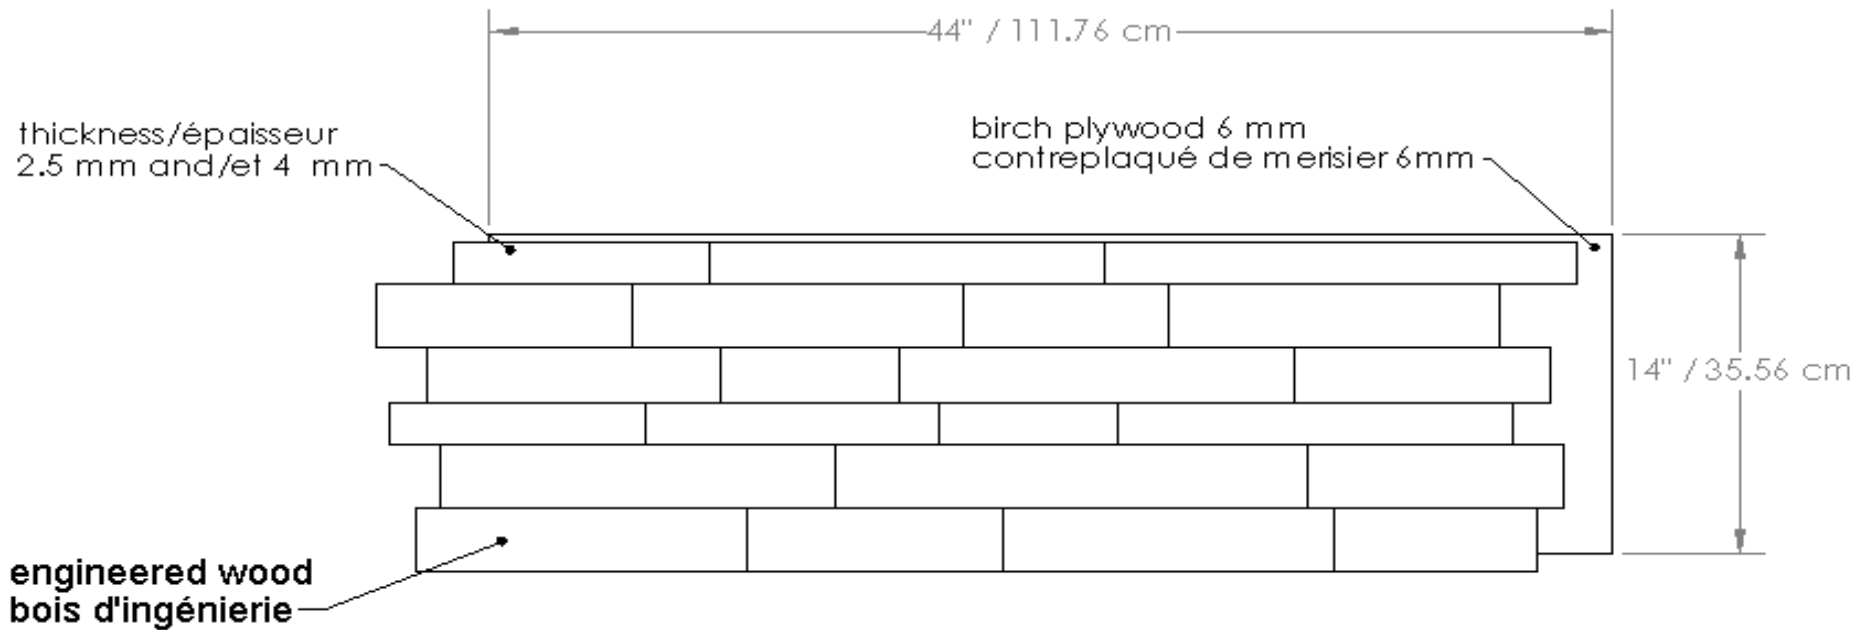

EVOLUTION | Alb, Cinza, Szary

Technical data | Spécifications techniques

4 panels in each box

4 panneaux/boîte

17 sq.ft-17 p.c. / box-bte