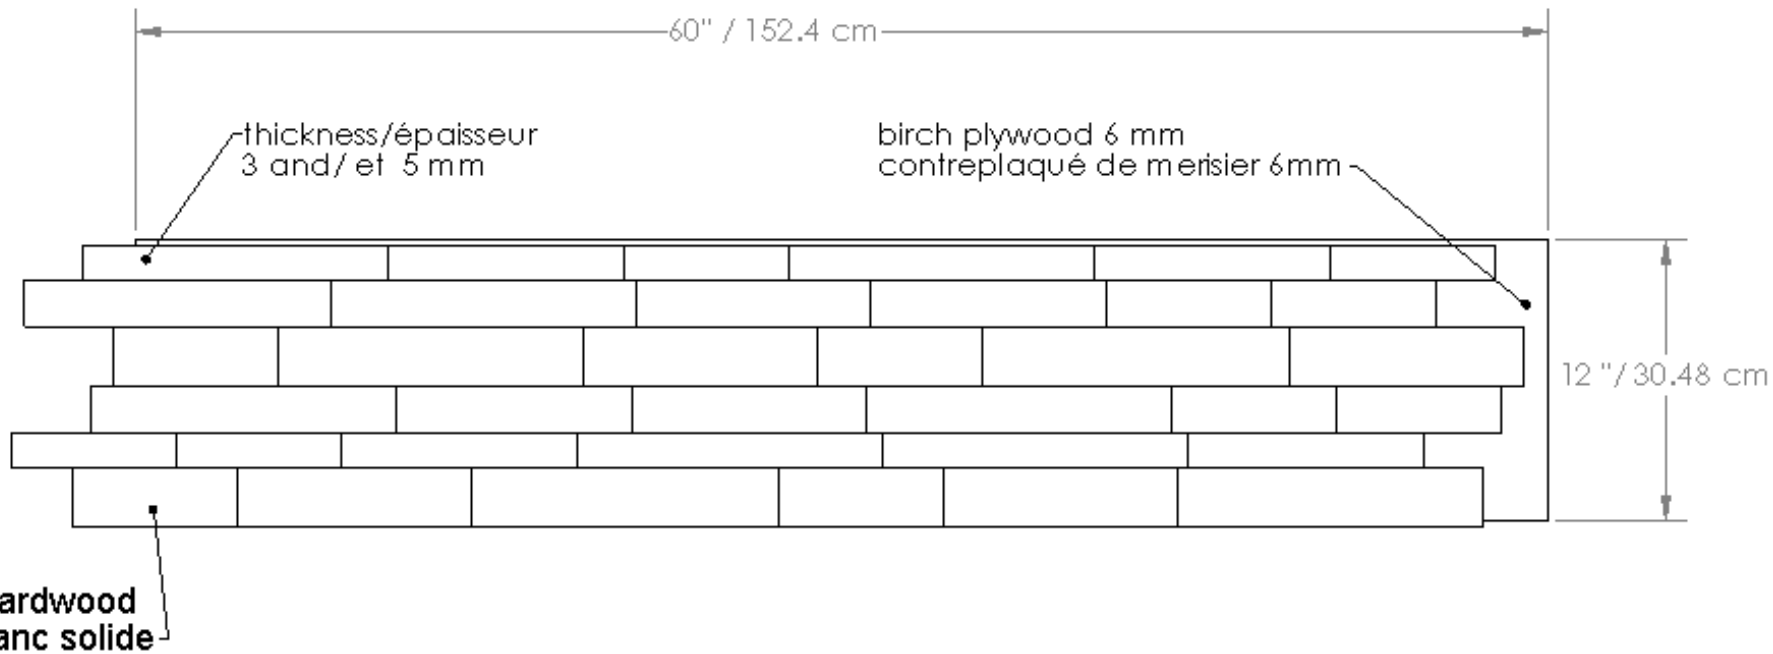

HECOLO | Edinburgh, San Francisco, Sao Paulo

Technical data | Spécifications techniques

5 panels in each box
5 panneaux/boîte
25 sq.ft - p.c./ box-bte