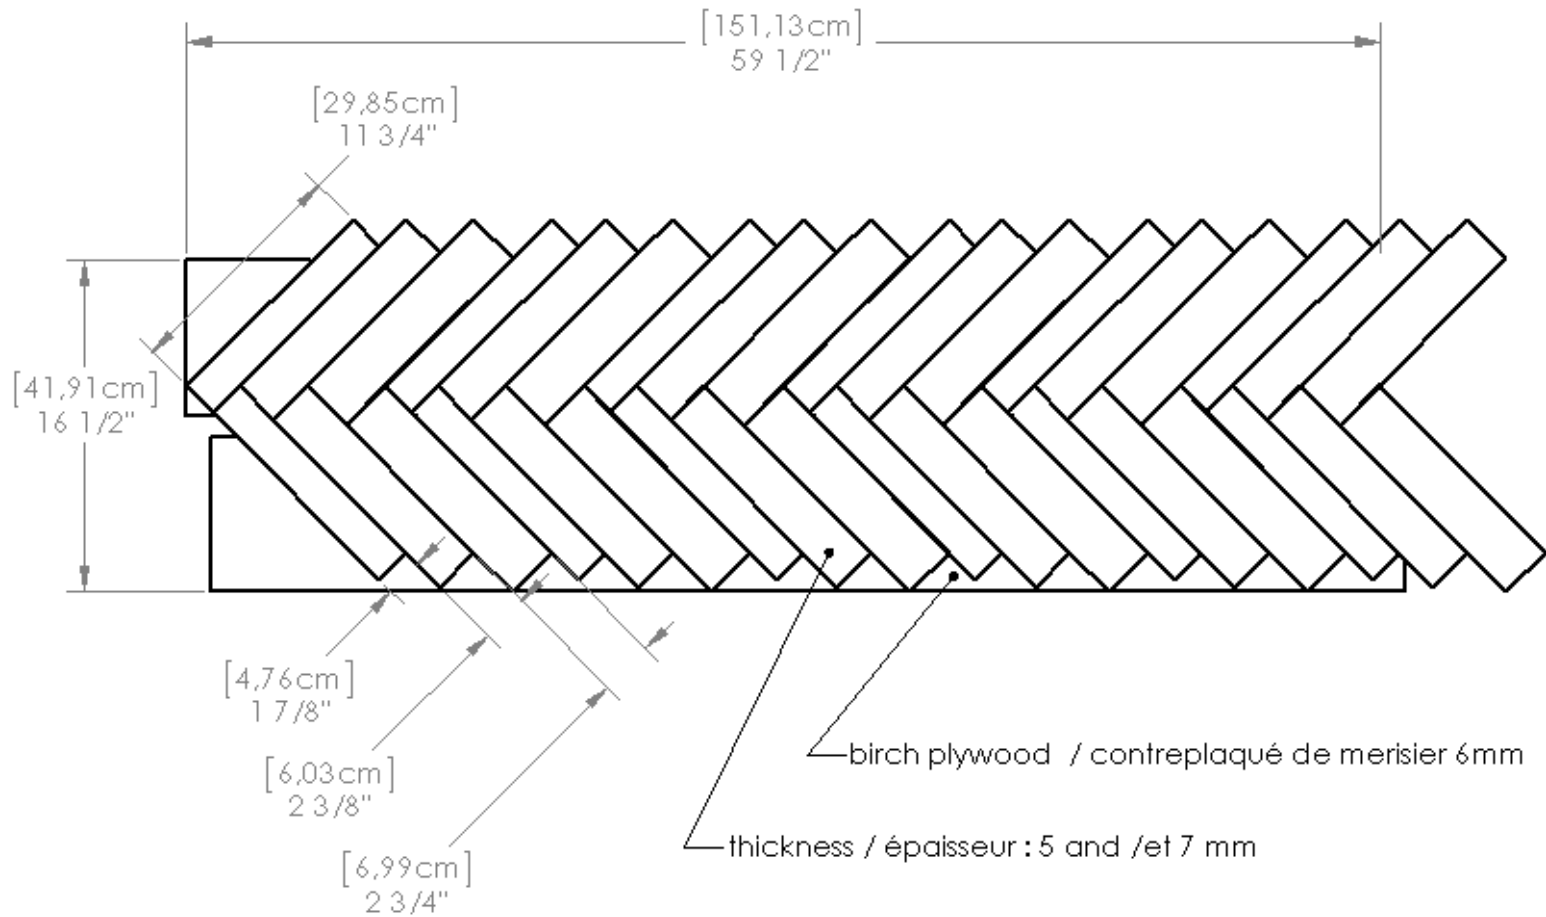

### Technical data | Spécifications techniques

4 panels / box

4 panneaux / boîte

27.2 sq.ft-p.c. / box-bte