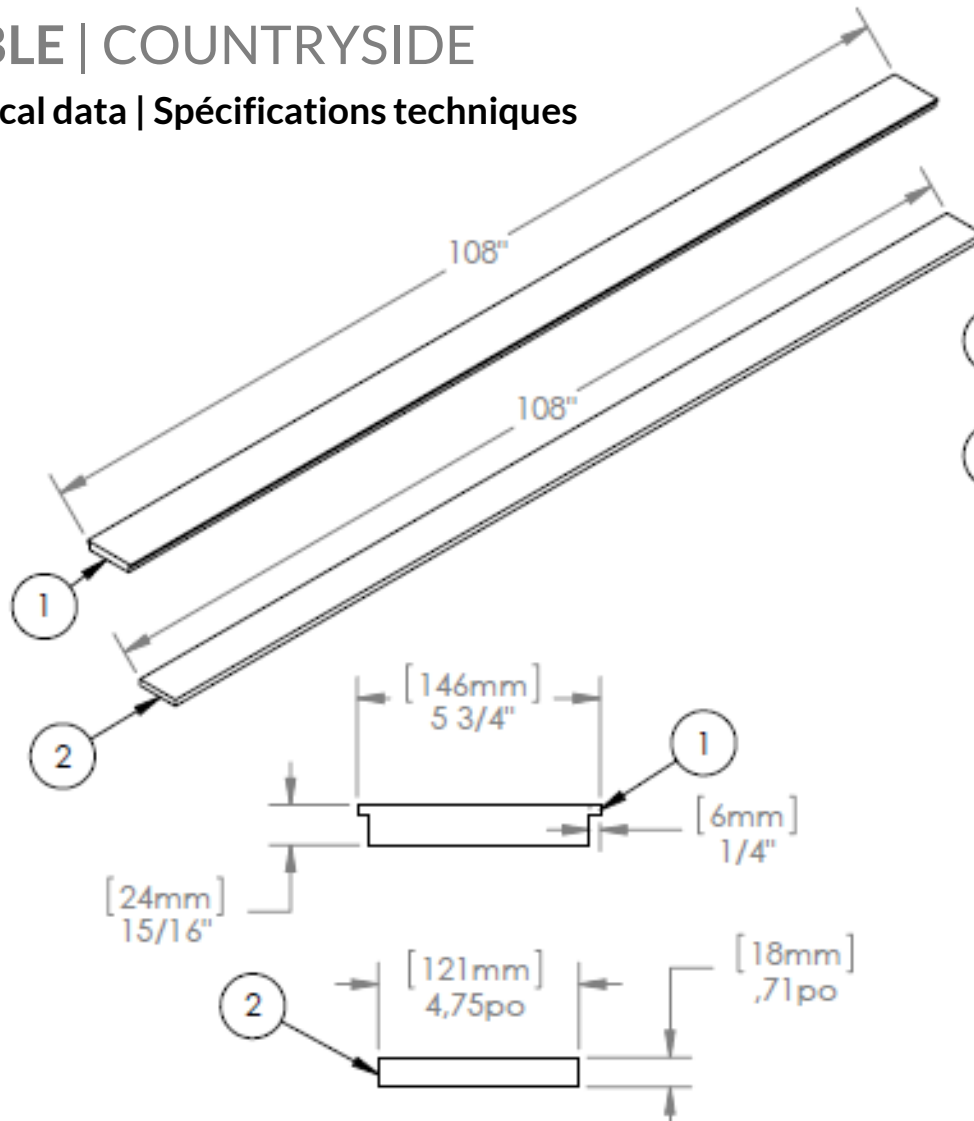

NOBLE | COUNTRYSIDE

Technical data | Spécifications techniques

DÉTAIL A

7.5 sq.ft.(p.c.) / 2 planks(2 planches)
 Packaged in bulk / emballé en vrac