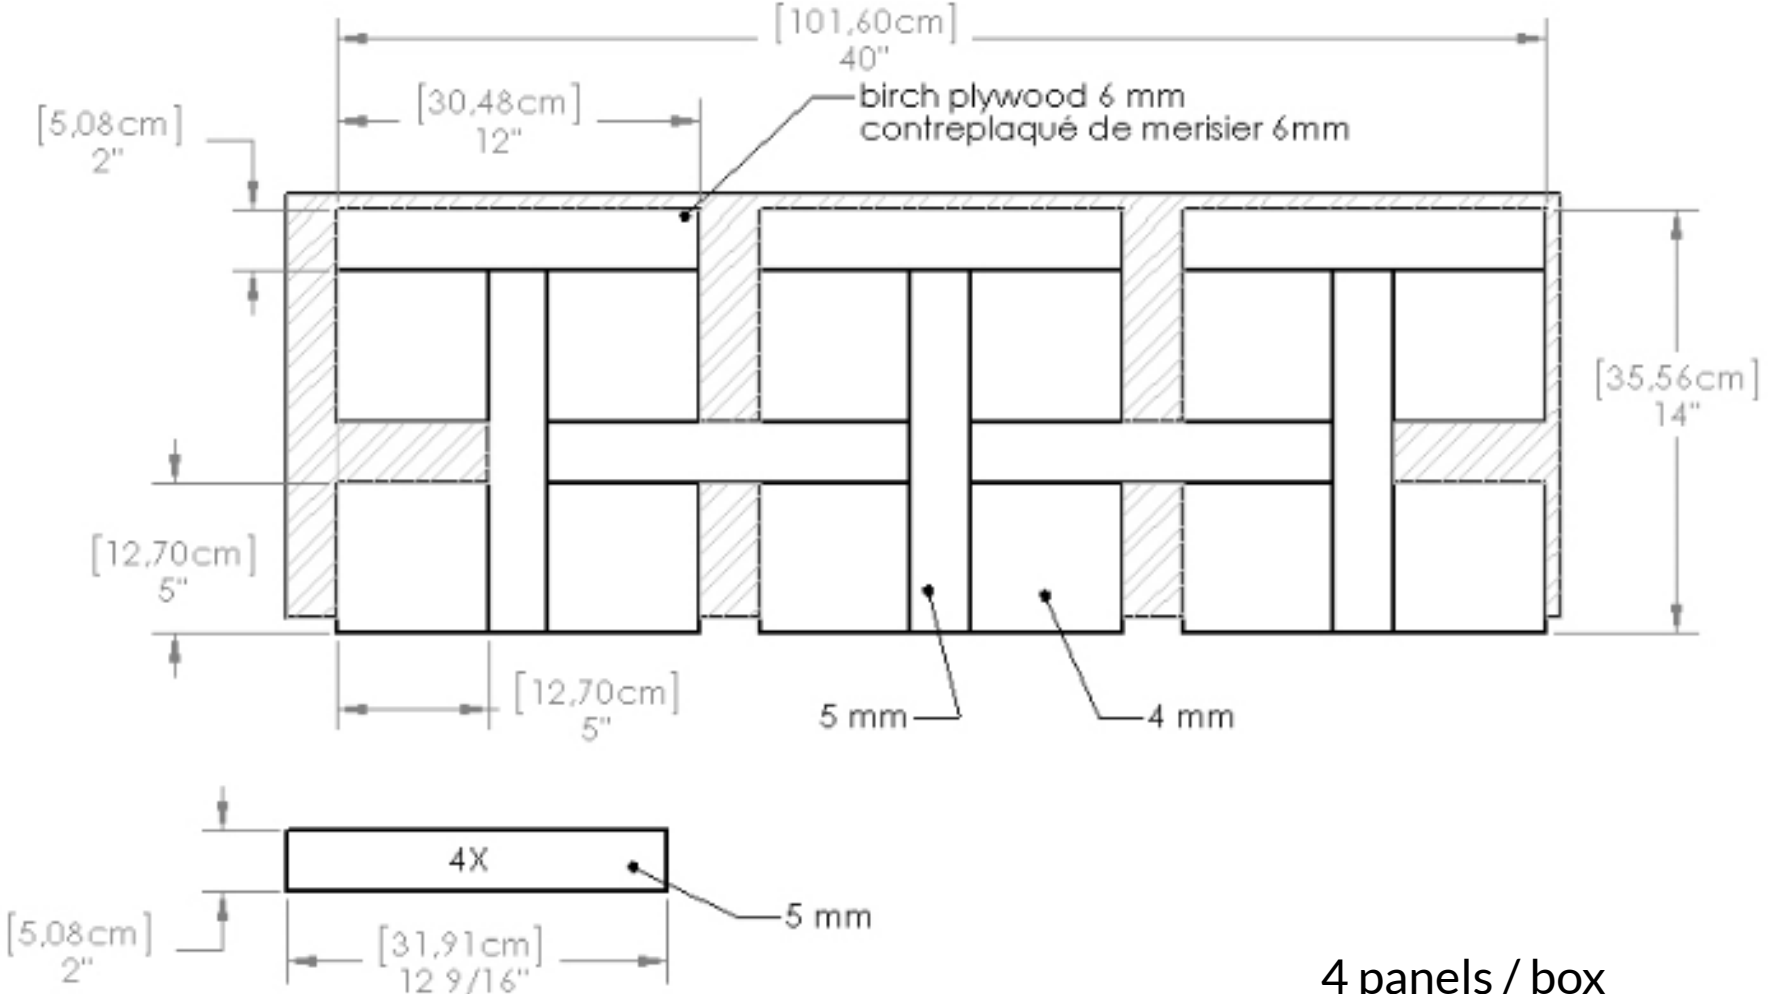

NOBLE | HAYLOFT

Technical data | Spécifications techniques

4 panels / box
 4 panneaux / boîte
 15.6 sq.ft- p.c. / box-bte