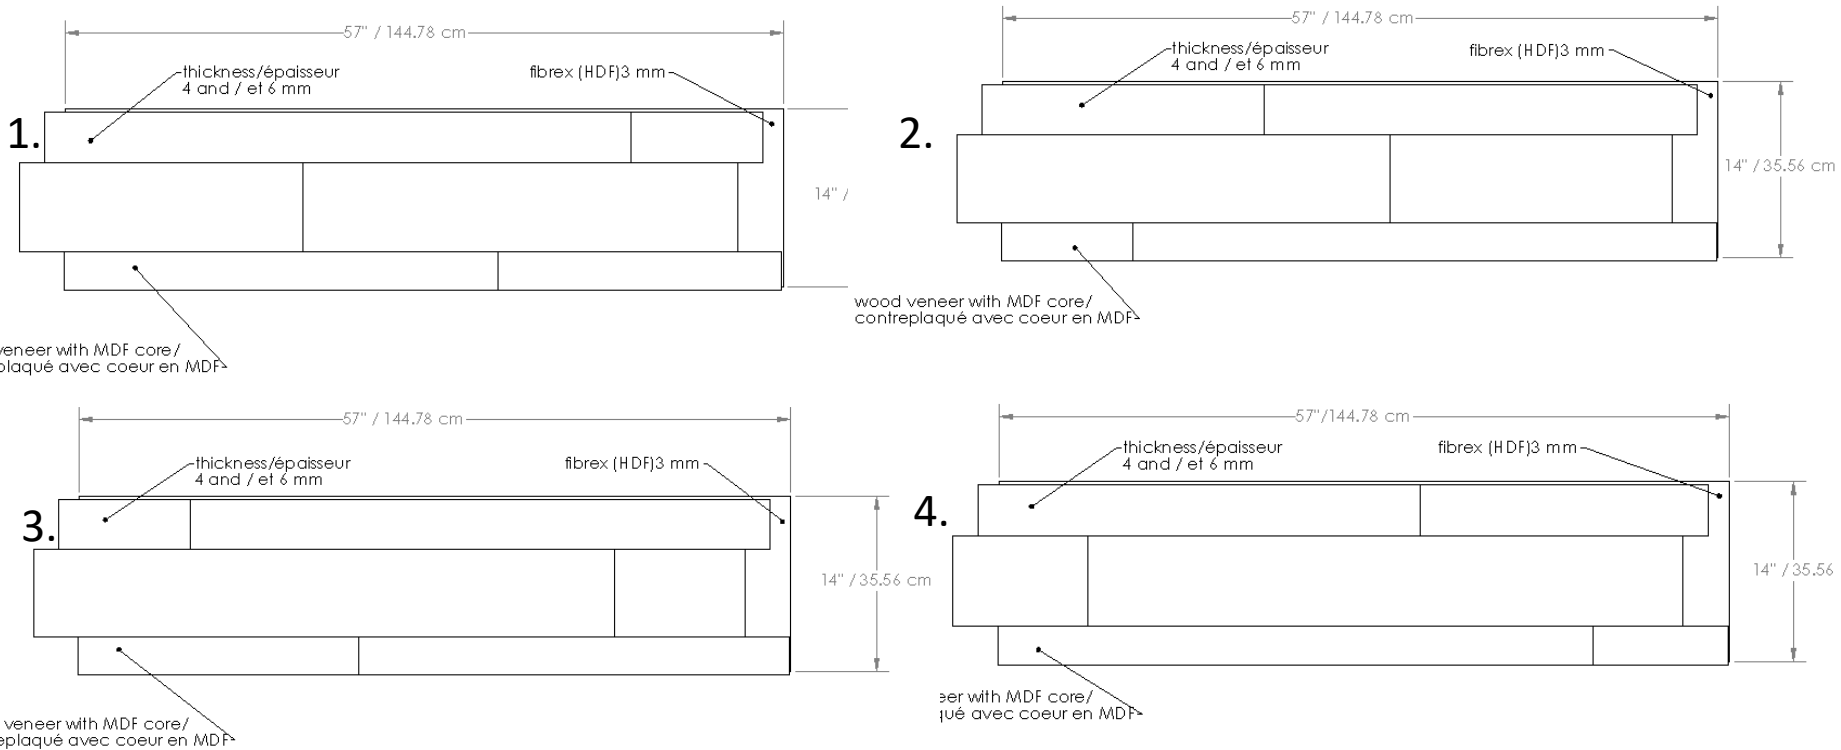

# ONATA | Antique, Nogal, Szary

## Technical data | Spécifications techniques

4 panels in each box  
 4 panneaux/boîte  
 22 sq.ft-22 p.c. / box-bte