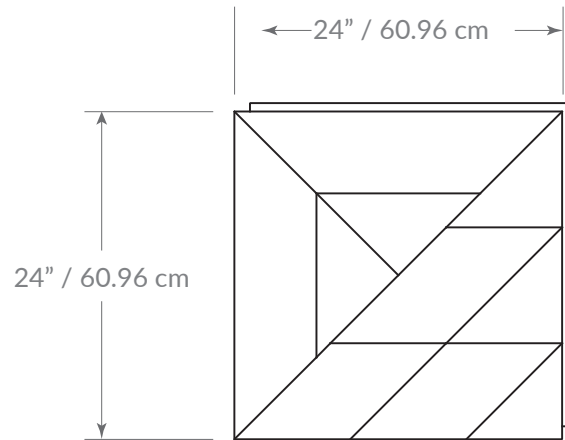

KONSEPT

VOHG

6 panels / box – 24 ft² / box
 6 panneaux / boîte – 24 pi² / boîte

Piece / Morceau 1

Piece / Morceau 2

Piece / Morceau 3

Wood veneer
 with an MDF core
 Contreplaqué
 avec cœur en MDF
 4 mm

Piece / Morceau 4