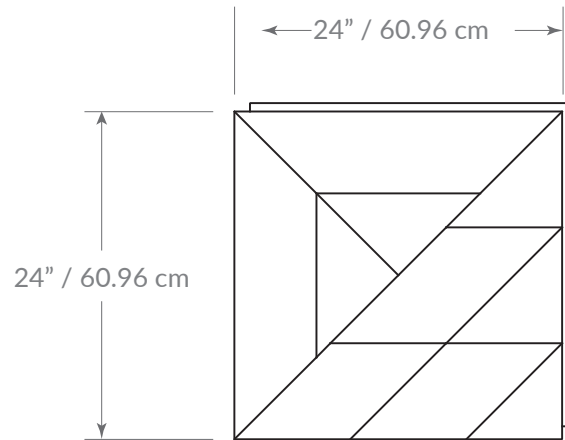

KONSEPT

VOHG

6 panels / box – 24 ft² / box
 6 panneaux / boîte – 24 pi² / boîte

Piece / Morceau 1

Piece / Morceau 2

Piece / Morceau 3

Wood veneer
 with an MDF core
 Placage de bois
 avec cœur en MDF
 4 mm

Piece / Morceau 4