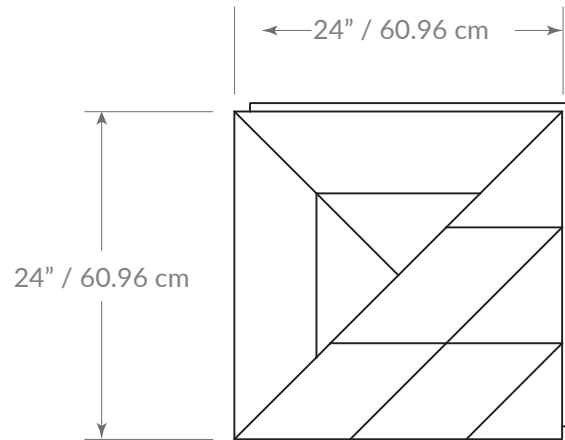

KONSEPT

MOD

6 panels / box – 24 ft² / box
6 panneaux / boîte – 24 pi² / boîte

Piece / Morceau 1

Piece / Morceau 2

Piece / Morceau 3

Wood veneer
with an MDF core
Placage de bois
avec cœur en MDF
4 mm

Piece / Morceau 4