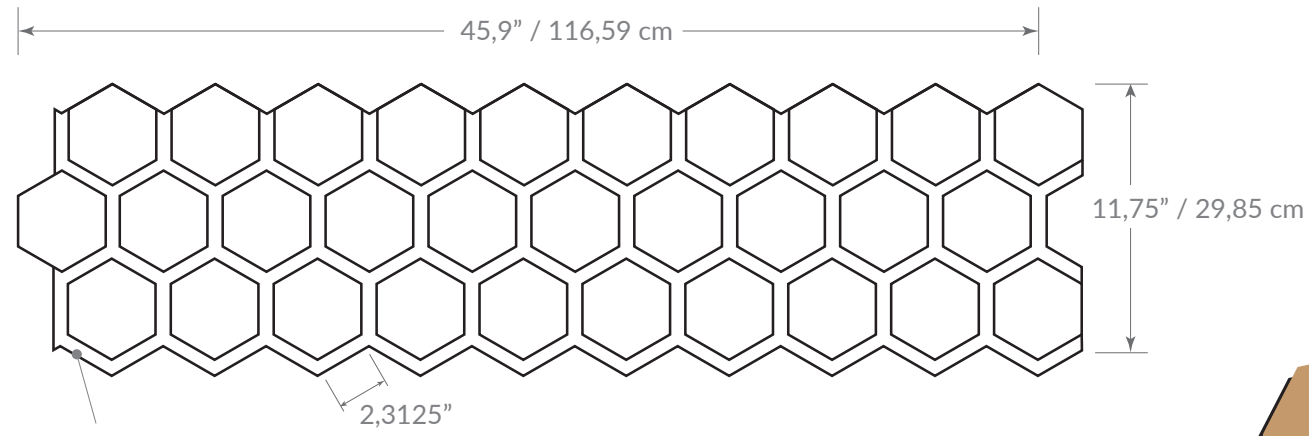

DEZIGN

HEXO

3 panels / box - 11.1 ft² / box
3 panneaux / boîte - 11.1 pi² / boîte

Gap 0,5" wide
Écart de 0,5" de large

2,3125"

Wood veneer 0.5 mm
Placage de bois 0.5 mm

13 mm

MDF 12 mm

Wood veneer 0.5 mm
Placage de bois 0.5 mm