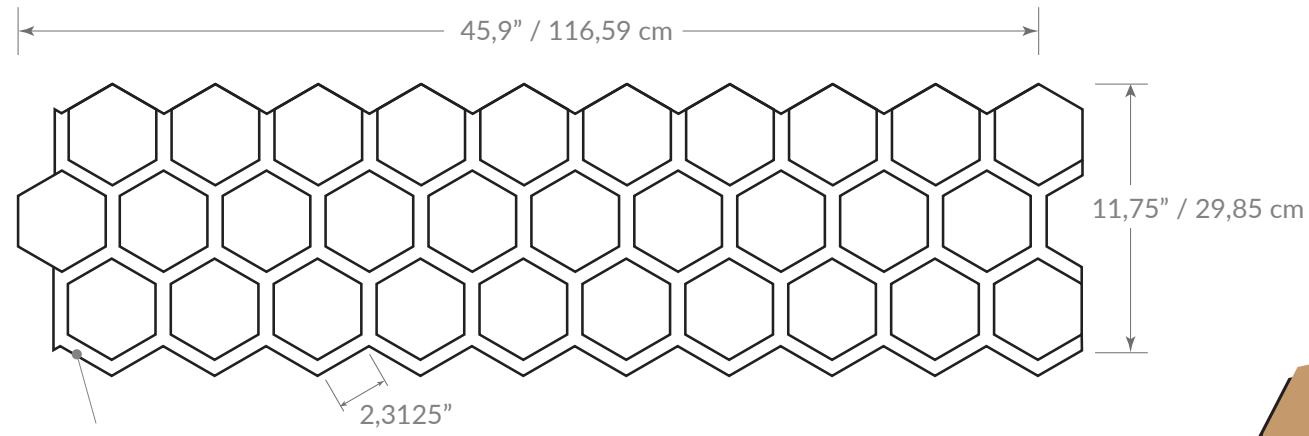

DEZIGN

HEXO

3 panels / box - 11.1 ft² / box
3 panneaux / boîte - 11.1 pi² / boîte

Gap 0,5" wide
Écart de 0,5" de large

2,3125"

Wood veneer 0.5 mm
Placage de bois 0.5 mm

13 mm

MDF 12 mm

Wood veneer 0.5 mm
Placage de bois 0.5 mm