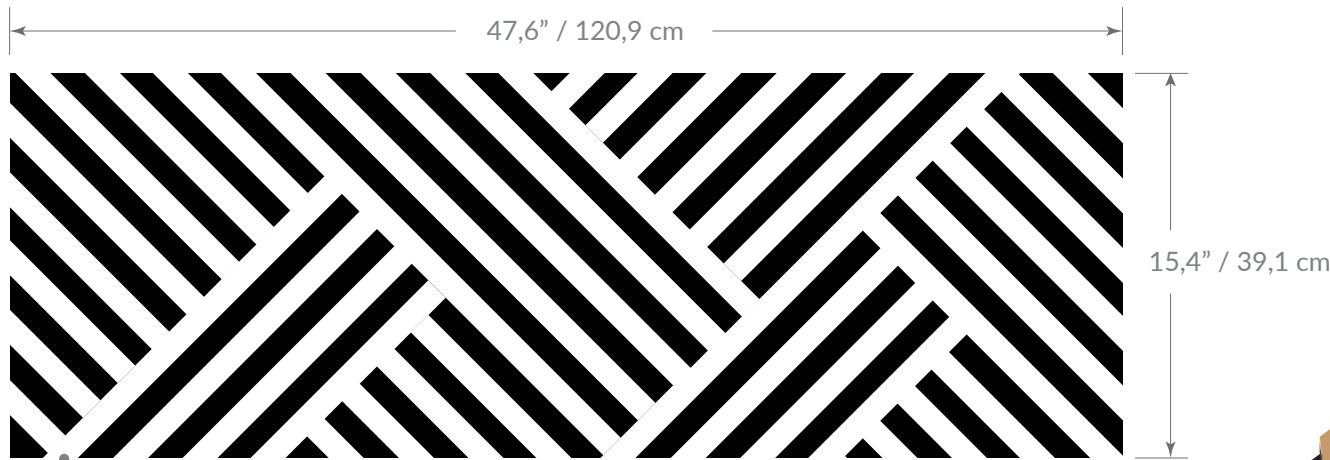

DEZIGN

SPICIFIK

3 panels / box – 15.27 ft² / box
3 panneaux / boîte – 15.27 pi² / boîte

Top layer and gap 1,4" wide
Couche supérieure et écart 1,4" de large

Wood veneer 0.5 mm
Placage de bois 0.5 mm

13 mm

MDF 12 mm

Wood veneer 0.5 mm
Placage de bois 0.5 mm