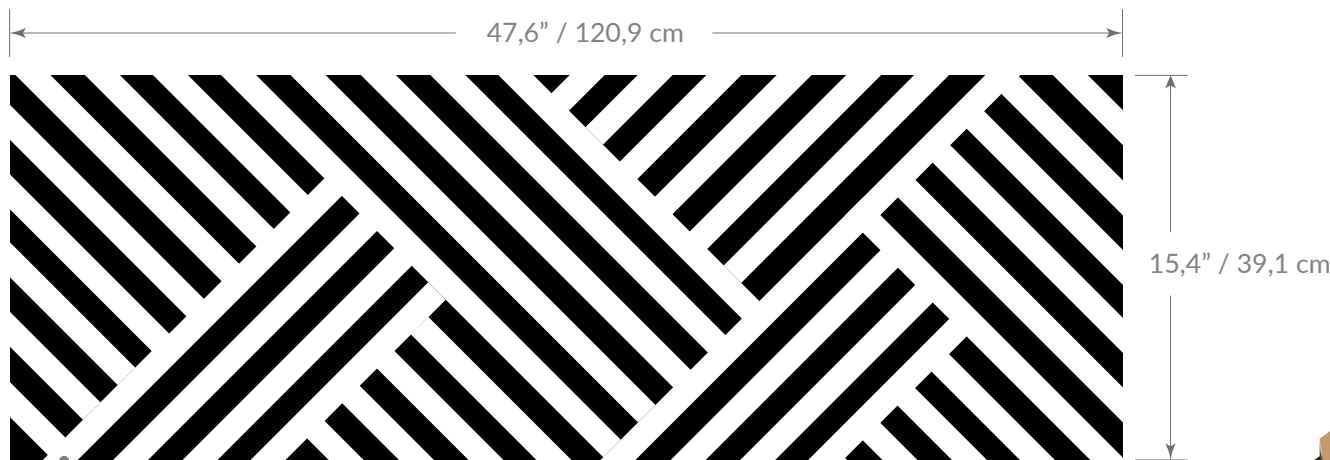

DEZIGN

SPICIFIK

3 panels / box – 15.27 ft² / box
3 panneaux / boîte – 15.27 pi² / boîte

Top layer and gap 1,4" wide
Couche supérieure et écart 1,4" de large

Wood veneer 0.5 mm
Placage de bois 0.5 mm

13 mm

MDF 12 mm

Wood veneer 0.5 mm
Placage de bois 0.5 mm