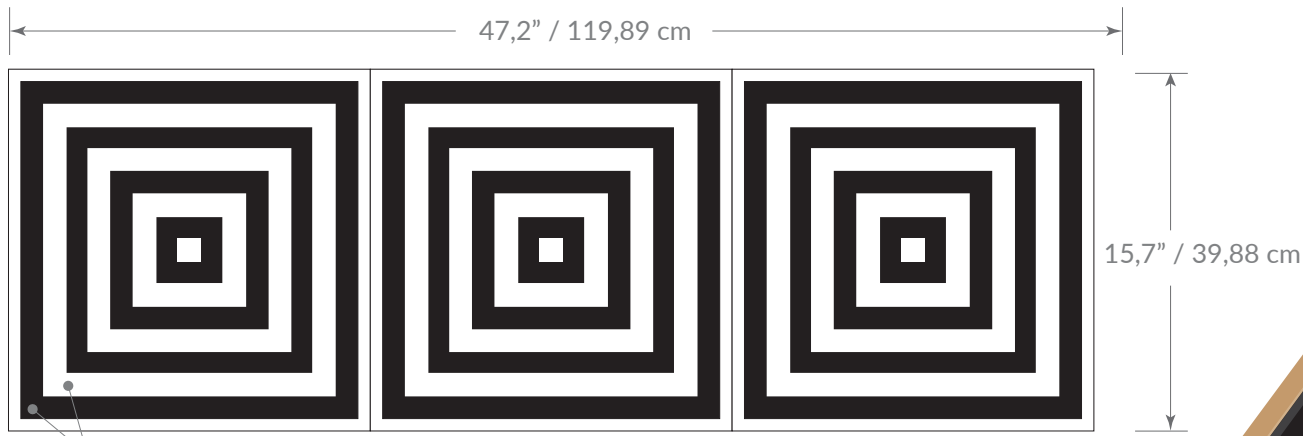

# DEZIGN

VIZION

3 panels / box – 15.3 ft<sup>2</sup> / box  
3 panneaux / boîte – 15.3 pi<sup>2</sup> / boîte

Top layer and gap 1" wide  
Couche supérieure et écart de 1" de large

Wood veneer 0.5 mm  
Placage de bois 0.5 mm

13 mm

MDF 12 mm

Wood veneer 0.5 mm  
Placage de bois 0.5 mm